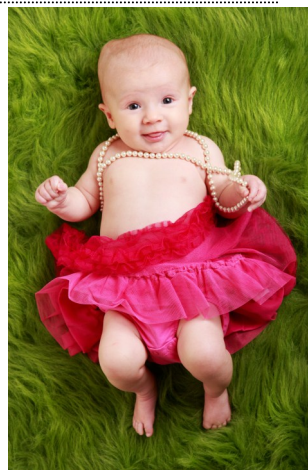

William Parent née le 20 septembre 2010, fille de Mélanie Frigon et David Parent.

Rosalie Frigon née le 19 juin 2011, fille de Hugues Frigon et de Vicky Parent.

Rosalie est associée aux familles Frigon par son grand-père paternel, André Frigon (13).

Rosalie est de la lignée de Joseph branche de Joseph (Sainte-Geneviève)

Faites parvenir à l'Association, les photos de vos petits-enfants ou de vos enfants et savourez le plaisir de voir ces rafraîchissantes frimousses dans le bulletin!

Permettez aux membres de l'Association de partager ce grand bonheur d'une famille qui s'agrandit.

Communiquez avec moi, je me ferai un plaisir de vous fournir tous les détails. **Sylvie Frigon**

Vous pouvez me rejoindre par téléphone: **(418) 651-3948**
ou par courriel: sylvie.frigon@videotron.ca

ERRATUM BULLETIN 2011 AUTOMNE18N3 P. 45 Nous aurions dû lire No. 22 Jean-Guy Boivin, Anjou. No. 36 Bernard Naud, Cap-Rouge.